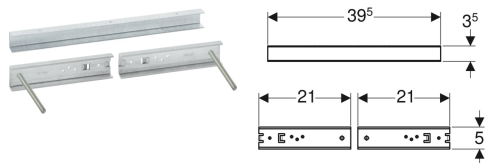

Dispozitiv de fixare Geberit Duofix pentru lavoar, cu o distanță de fixare 38–58 cm

Imagine exemplificativă

Domenii de utilizare

- Pentru fixarea lavoarelor cu un distanțier de fixare > 38 cm la elemente de instalare pentru lavoar Geberit Duofix

Caracteristici

- Galvanizat

Lista elementelor livrate

- 2 profiluri-suport
- 2 tije filetate M10

- Distanța între prinderile tijelor filetate 38–58 cm

Date tehnice

Material | Oțel

- Profil de ranforsare
- Material de fixare